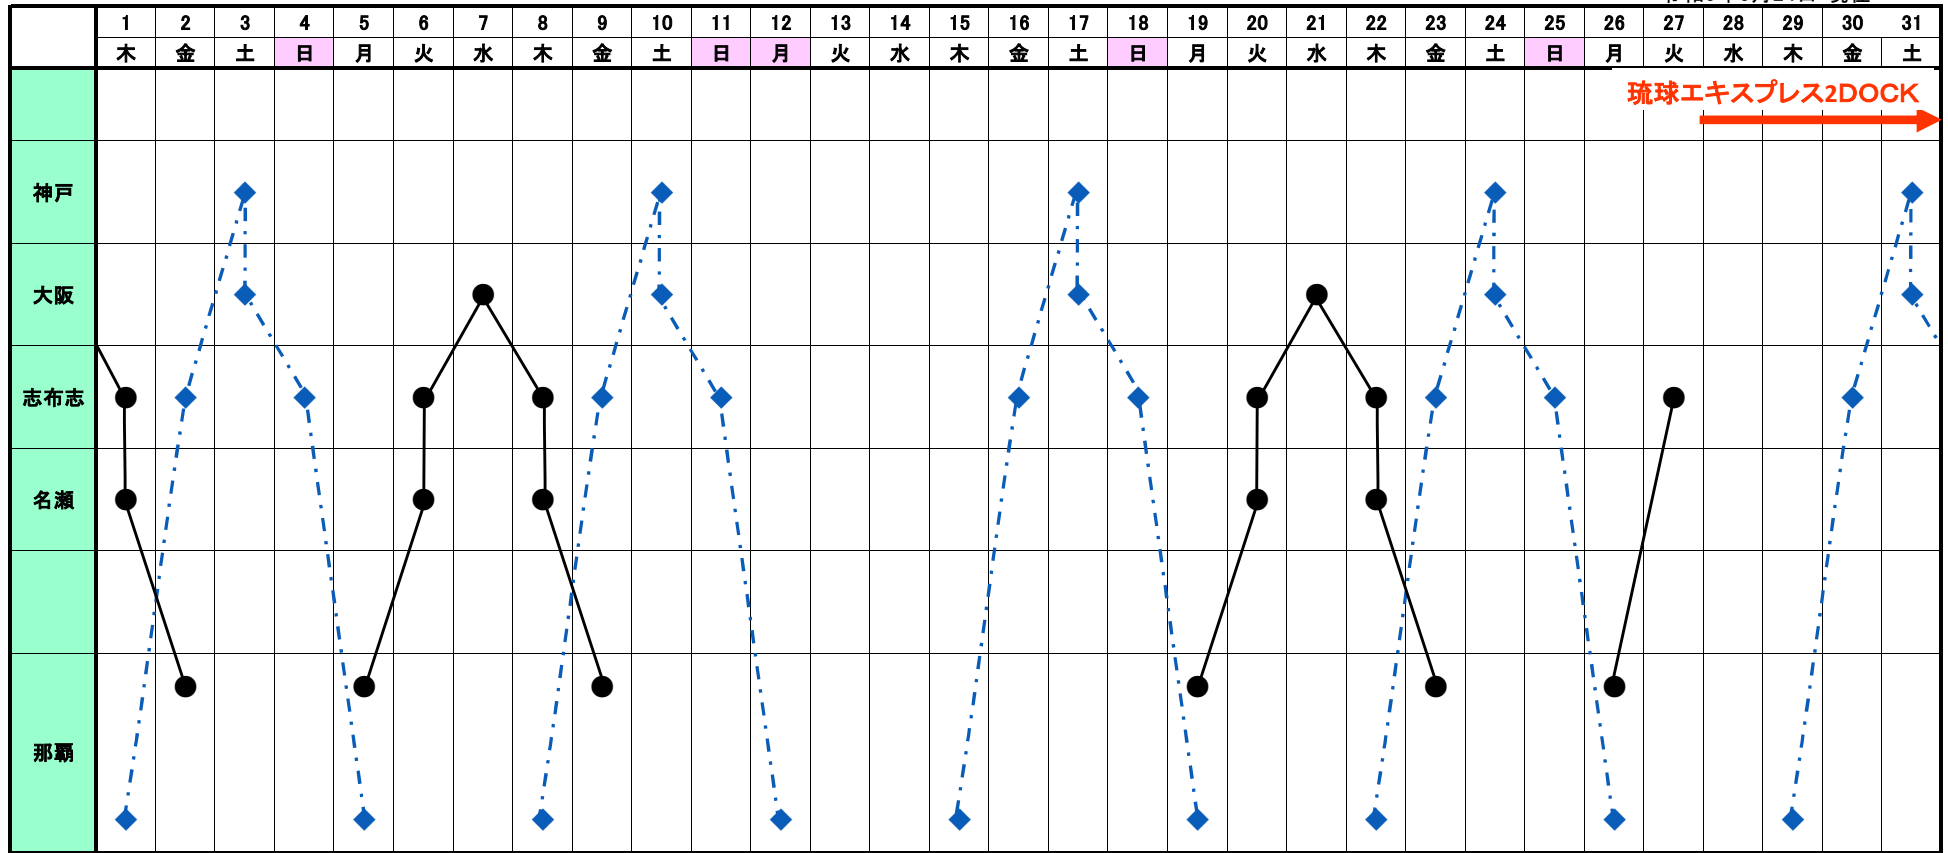

阪神～南九州～(奄美)～沖縄航路 運航スケジュール

A"LINE

マルエーフェリー株式会社

令和6年8月

● 琉球エクスプレス2 ◆ 琉球エクスプレス5

令和6年6月24日 現在

🚢 琉球エクスプレス2

大阪発下り便	大阪	⇨ 志布志	⇨ 名瀬	⇨ 那覇
水曜日	18:30	10:00/11:00 (2日目)	22:00/23:00	8:30 (3日目)
那覇発上り便	那覇	⇨ 名瀬	⇨ 志布志	⇨ DOCK
26日	17:00	※寄港なし	13:00 (2日目)	
5日・19日	17:00	03:00/04:00 (2日目)	15:00/17:00 (2日目)	9:00 (3日目)

🚢 琉球エクスプレス5

大阪神戸発下り便	神戸	⇨ 大阪	⇨ 志布志	⇨ 那覇
土曜日	11:40	12:40/19:30	12:00/13:00 (2日目)	8:30 (3日目)
那覇発上り便	那覇	⇨ 志布志	⇨ 神戸	⇨ 大阪
木曜日	17:00		15:00/17:00 (2日目)	8:40 (3日目)

マルエーフェリー株式会社

大阪支店

TEL:06-6147-3913

FAX:06-6147-3914