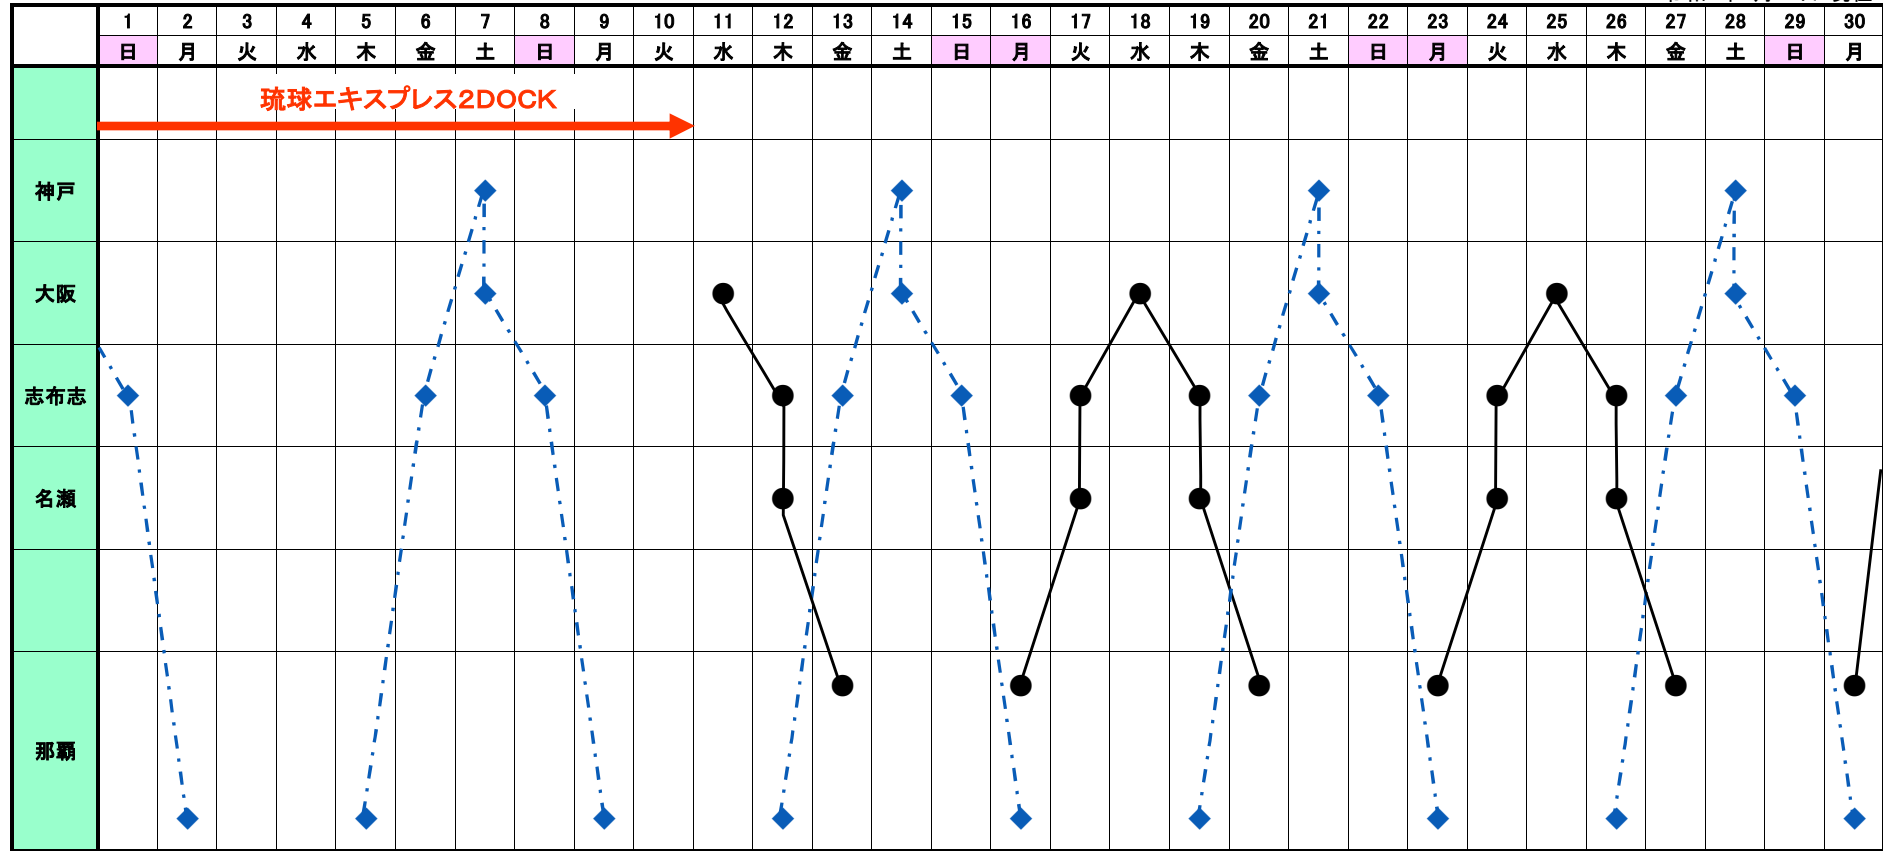

阪神～南九州～(奄美)～沖縄航路 運航スケジュール

A"LINE

マルエーフェリー株式会社

令和6年9月

●—— 琉球エクスプレス2 ◆- - - 琉球エクスプレス5

令和6年7月19日 現在

🚢 琉球エクスプレス2

大阪発下り便	大阪	⇨ 志布志	⇨ 名瀬	⇨ 那覇
水曜日	18:30	10:00/11:00 (2日目)	22:00/23:00	8:30 (3日目)
那覇発上り便	那覇	⇨ 名瀬	⇨ 志布志	⇨ 大阪
月曜日	17:00	03:00/04:00 (2日目)	15:00/17:00 (2日目)	9:00 (3日目)

🚢 琉球エクスプレス5

大阪神戸発下り便	神戸	⇨ 大阪	⇨ 志布志	⇨ 那覇
土曜日	11:40	12:40/19:30	12:00/13:00 (2日目)	8:30 (3日目)
那覇発上り便	那覇	⇨ 志布志	⇨ 神戸	⇨ 大阪
木曜日	17:00	15:00/17:00 (2日目)	8:40 (3日目)	12:40

マルエーフェリー株式会社

大阪支店

TEL:06-6147-3913

FAX:06-6147-3914